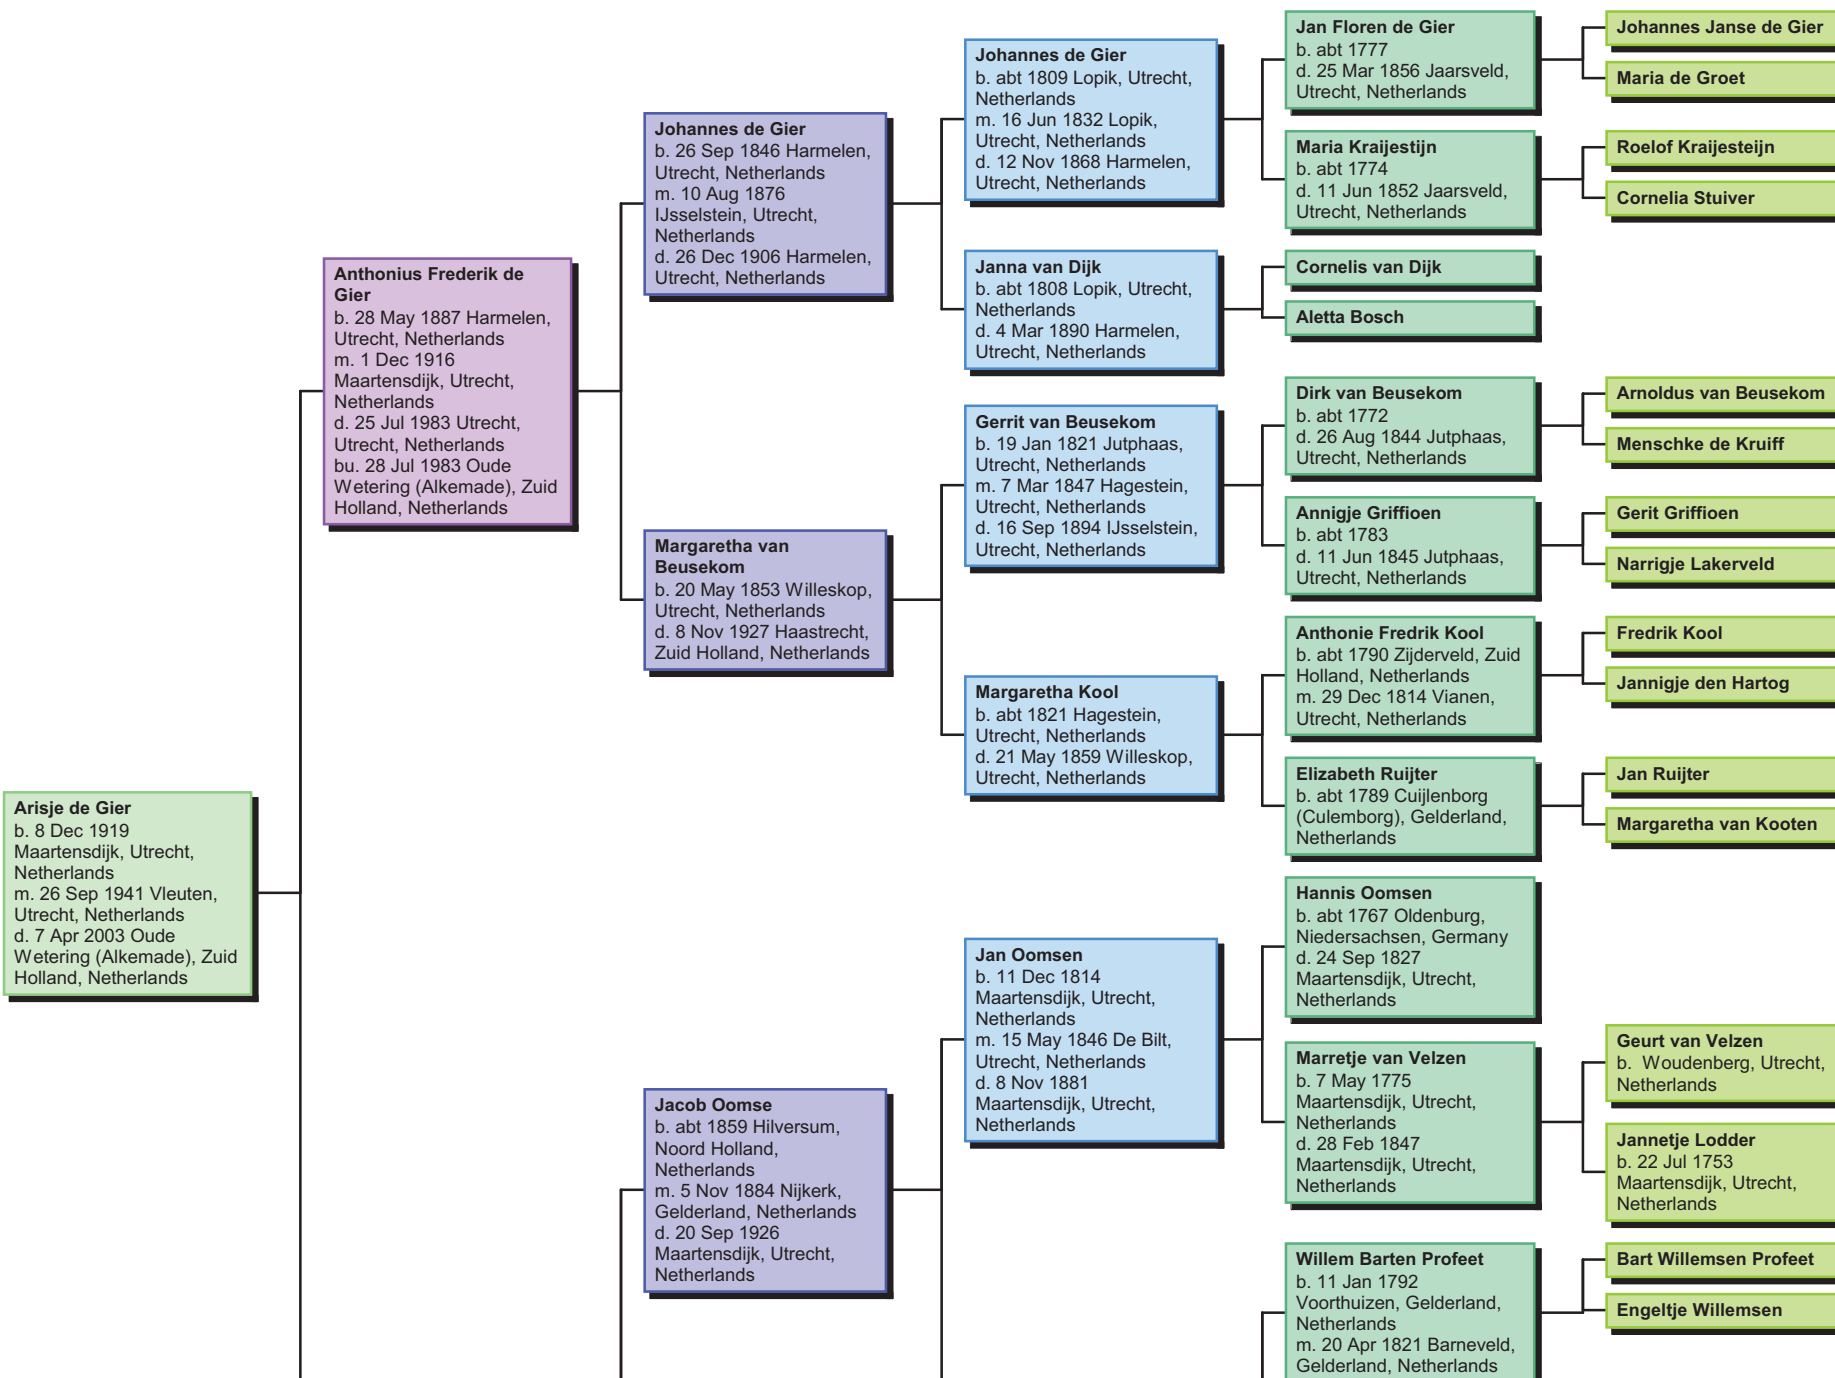

Ancestors of Arisje de Gier

Jacoba Oomse
b. 21 Jan 1891
Maartensdijk, Utrecht,
Netherlands
d. 6 Jul 1963 Oude
Wetering (Alkemade), Zuid
Holland, Netherlands
bu. 10 Jul 1963 Oude
Wetering (Alkemade), Zuid
Holland, Netherlands

Arisje van 't Land
b. 25 Jun 1857 Nijkerk,
Gelderland, Netherlands
d. 7 Nov 1912
Maartensdijk, Utrecht,
Netherlands

Maria Willemse Profeet
b. 1 Mar 1822 Barneveld,
Gelderland, Netherlands
d. 18 Jul 1906
Maartensdijk, Utrecht,
Netherlands

Renger Jansen van 't Land
b. 1813 Nijkerk,
Gelderland, Netherlands
m. 20 Aug 1856 Nijkerk,
Gelderland, Netherlands
d. 30 Mar 1891 Nijkerk,
Gelderland, Netherlands

Jacobje van de Ridder
b. abt 1820 Putten,
Gelderland, Netherlands
d. 22 Feb 1910 Nijkerk,
Gelderland, Netherlands